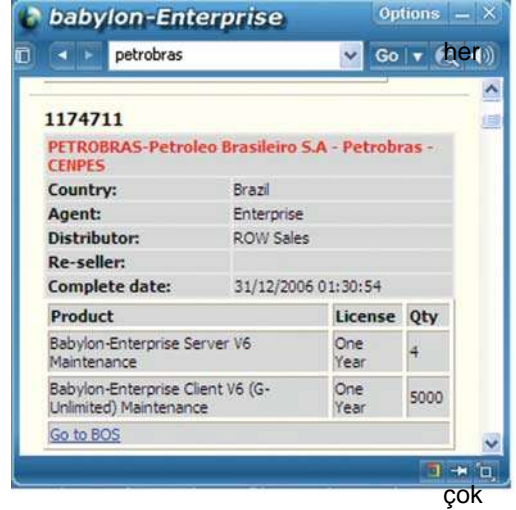

- **Tek Tıklatma** - Kullanıcılar çalıştıkları uygulamayı terk etmeden hangi bir Windows uygulamasındaki her hangi bir metni bir kez tıklayarak Babylon'dan sonuç alırlar. Bu eşsiz ve basit etkinleştirme yöntemi tüm kullanıcılar tarafından öngörüyle benimsenmektedir.
- **Benzer Etkinleştirme** - Çeşit ve kaynağından bağımsız olarak bilgiye erişmek için sadece bir etkinleştirme yöntemi gereklidir.
- **Acil Müdahale** - Babylon sorgulamalara anında yanıt verecek şekilde tasarlanmıştır. Kullanıcılar sonuçlar için beklemez.
- **Çevrimiçi ve Çevrimdışı Çalışma** - Ürün yapısı çevrimiçi ve çevrimdışı çalışma ortamlarında bilgiye kesintisiz erişim sağlar.
- **Özet Sonuçlar** - Sonuçlar özet şekilde görüntülenir. Kullanıcılar fazla bilgi ile uğraşmak zorunda kalmazlar.
- **Tüm Bilgiler için Birleştirilmiş Arayüz** - Tüm bilgi kaynaklarından gelen sonuçlar birleştirilmiş bir formatta tek bir liste içinde sunulmaktadır.
- **Hızlı Gezinim** - Sonuçlar veri kaynağı uygulamasını etkinleştirecek bağlantılar içerebilir ve bilgiyi doğru yerde, orijinal yapıda görüntüler.
- **Hassas Bilgilere Güvenilir Erişim** - Babylon-Enterprise bilginin sadece yetkili kişilerce kullanılmasına olanak sağlar ve sözlükleri güvence altına almak amacıyla erişim haklarını tanımlamak için aktif izin kullanır.
- **Zengin İçerik** - İşletme bilgilerine ek olarak Babylon-Enterprise birçok hazır bilgi içeriği sağlar.
  - Babylon sözlükleri 75 dil içermektedir.
  - Dünyanın her yerindeki ünlü yayıncıların ödüllü sözlükleri ve kavramlar dizini.
  - 17 dil arasında tam metin çevirisi.
- **Basit Uygulama** - Babylon-Enterprise'in açık uygulama özelliği ve basit yazılım arayüzü ile kurumlar yatırımlarının karşılığını hızlı biçimde aldıklarını göreceklerdir.

Babylon-Enterprise Müşterileri

Babylon-Enterprise müşteri portföyünde SAP, Motorola, Xerox, Lufthansa Technik, Avnet, Bacardi, Julius Blum, Epson, Hugo Boss, INA-Schaeffler, Eurocontrol, HP, IBM, Petrobras & Philips Medical gibi pek çok sanayi lideri ve uluslararası şirket bulunmaktadır.

İletişim: sales@babylon-entepriase.com

www.babylon-enterprise.com